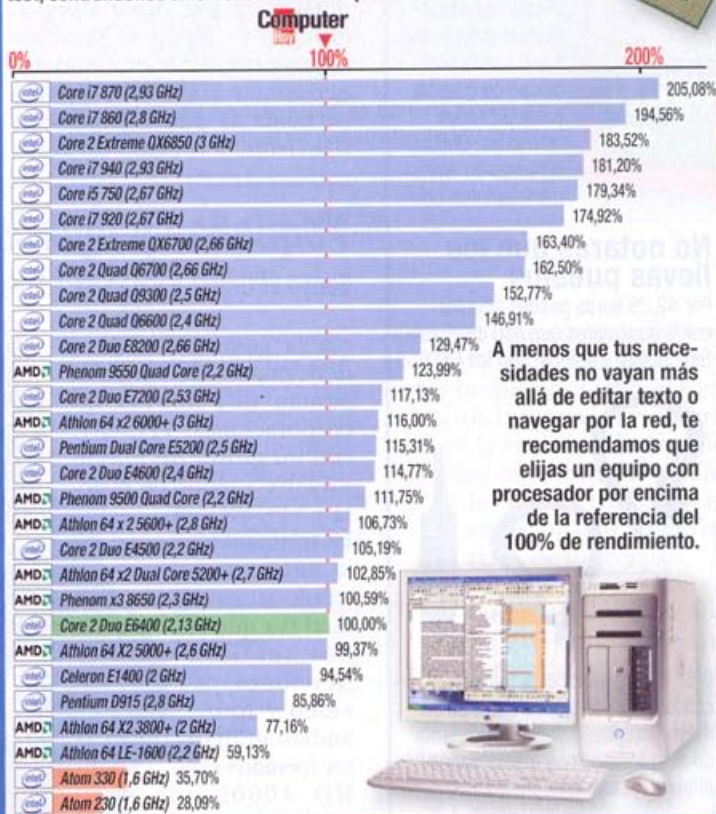

Rendimiento de procesadores para PCs de sobremesa

Si te preguntas qué procesador para PC de sobremesa es más rápido, aquí tienes la respuesta. Hemos recopilado los resultados de nuestros test, centrándonos en el rendimiento del procesador.